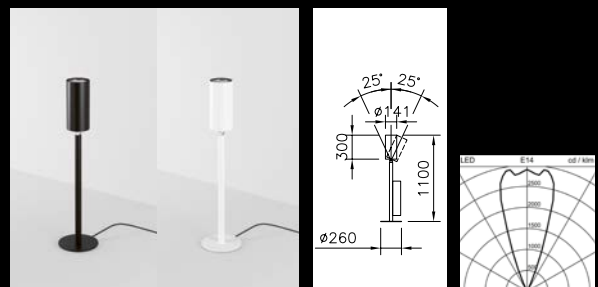

STREAM

Sortimentsübersicht

	STREAM Uplight
Leuchtenlichtstrom	
16'500 lm, 7'300 lm [Tunable]	
Farbtemperatur	
3'000 K, 4'000 K, 2'700 K – 6'500 K [Tunable]	
Farbwiedergabe	
Ra ≥80 / Ra ≥90 [Tunable]	
Höhe	
STREAM Table 350 mm	
STREAM Low 1'100 mm	
STREAM High 1'800 mm	
Farbe	
Schwarz, Weiss	
Steuerung	
Taster am Gehäuse	
MyLights Remote Casambi	

Zubehör: Bedienmodul für den Arbeitsplatz zum Ein- und Ausschalten, Dimmen, Anwesenheits- und Tageslichtsteuerung. Externer Tageslicht- und Anwesenheitssensor für MyLights Remote Casambi und Tunable White Varianten. Akustikpaneel für die Verbesserung der Reflektion und der Akustik.

Weitere Informationen unter www.regent.ch/stream

#peoplelightourway

Technische Änderungen vorbehalten.
Für Druckfehler wird keine Haftung übernommen.