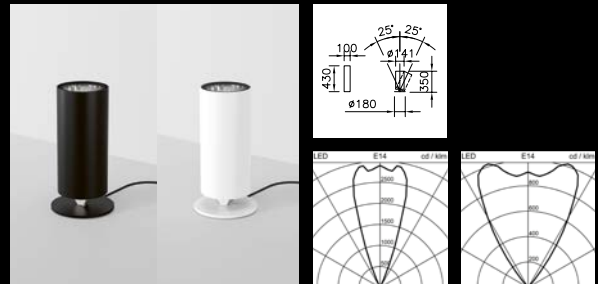

STREAM

Sortimentsübersicht

	STREAM Uplight
Leuchtenlichtstrom	
16'500 lm, 7'300 lm [Tunable]	
Farbtemperatur	
3'000 K, 4'000 K, 2'700 K – 6'500 K [Tunable]	
Farbwiedergabe	
Ra ≥80 / Ra ≥90 [Tunable]	
Höhe	
STREAM Table 350 mm	
STREAM Low 1'100 mm	
STREAM High 1'800 mm	
Farbe	
Schwarz, Weiss	
Steuerung	
Taster am Gehäuse	
MyLights Remote Casambi	

Zubehör: Bedienmodul für den Arbeitsplatz zum Ein- und Ausschalten, Dimmen, Anwesenheits- und Tageslichtsteuerung. Externer Tageslicht- und Anwesenheitssensor für MyLights Remote Casambi und Tunable White Varianten. Akustikpaneel für die Verbesserung der Reflektion und der Akustik.

Weitere Informationen unter www.regent.ch/stream

#peoplelightourway

Technische Änderungen vorbehalten.
Für Druckfehler wird keine Haftung übernommen.