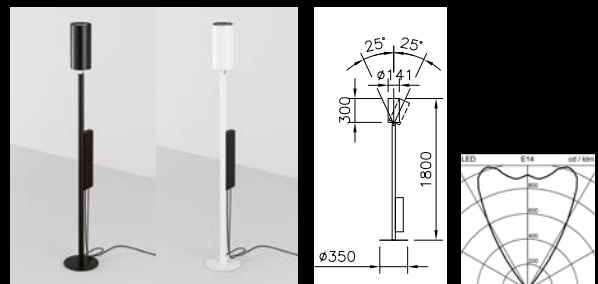

STREAM

Sortimentsübersicht

	STREAM Uplight
Leuchtenlichtstrom	
16'500 lm, 7'300 lm [Tunable]	
Farbtemperatur	
3'000 K, 4'000 K, 2'700 K – 6'500 K [Tunable]	
Farbwiedergabe	
Ra ≥80 / Ra ≥90 [Tunable]	
Höhe	
STREAM Table 350 mm	
STREAM Low 1'100 mm	
STREAM High 1'800 mm	
Farbe	
Schwarz, Weiss	
Steuerung	
Taster am Gehäuse	
MyLights Remote Casambi	

Zubehör: Bedienmodul für den Arbeitsplatz zum Ein- und Ausschalten, Dimmen, Anwesenheits- und Tageslichtsteuerung. Externer Tageslicht- und Anwesenheitssensor für MyLights Remote Casambi und Tunable White Varianten. Akustikpaneel für die Verbesserung der Reflektion und der Akustik.

Weitere Informationen unter www.regent.ch/stream

#peoplelightourway

Technische Änderungen vorbehalten.
Für Druckfehler wird keine Haftung übernommen.