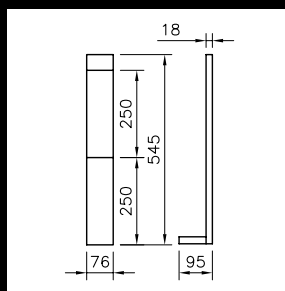

Rendu des couleurs

Ra \geq 90

Espace nécessaire

76 x 95 mm

Couleurs du boîtier

Noir, argent, bronze

Régulation de lumière

Dimming & Tunable avec un seul bouton