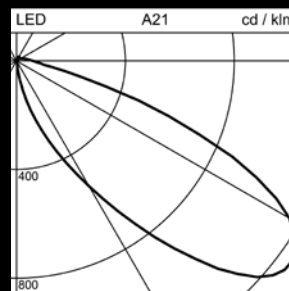

Rendu des couleurs

Ra \geq 90

Espace nécessaire

76 x 95 mm

Couleurs du boîtier

Noir, argent, bronze

Régulation de lumière

Dimming & Tunable avec un seul bouton