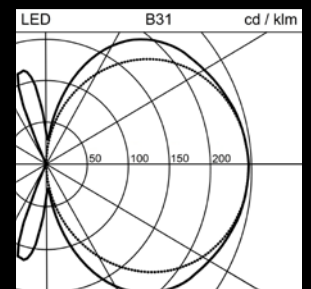

Rendu des couleurs

Ra \geq 80

Couleurs

Noir, blanc

Commande

DALI2 / MyLights Remote Casambi

Design

Samantha et John Ritschl-Lassoudry