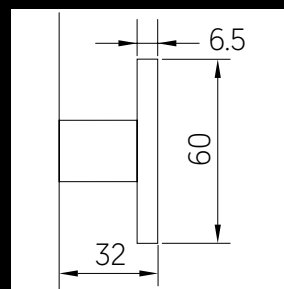

COBRA

Détails de la gamme

COBRA
Plafonniers et
appliques murales

Flux lumineux du luminaire

1000 lm/m

Température de couleur

3000 K, 4000 K

Rendu des couleurs

Ra $\geq$ 80

Couleurs

Noir, blanc

Commande

DALI2 / MyLights Remote Casambi

Design

Samantha et John Ritschl-Lassoudry

Pour plus d'informations, visitez le site www.regent.ch/fr/cobra
#peoplelightourway

Sous réserve de modifications techniques. Nous déclinons toute responsabilité quant à d'éventuelles erreurs typographiques.