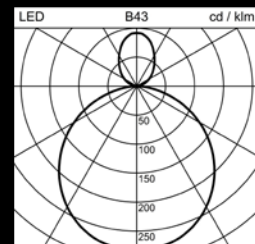

GIRO

Sortimentsübersicht

Montageart
Deckenanbau oder Pendel
Leuchtenlichtstrom
7'700 - 20'400 lm
Farbtemperatur
3'000 K, 4'000 K und Tunable White*
Farbwiedergabe
Ra $\geq$80
Durchmesser
Ø 750, 1'200 und 1'500 mm
Farben
Weiss, Silber, Schwarz, Aluminium roh geschliffen oder hochglanzpoliert
Steuerung
DALI2 oder Casambi*

*Für Projekte auf Anfrage