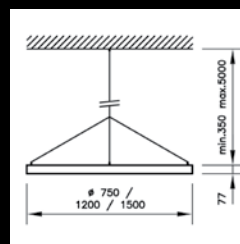

GIRO

Sortimentsübersicht

Montageart
Deckenanbau oder Pendel
Leuchtenlichtstrom
7'700 - 20'400 lm
Farbtemperatur
3'000 K, 4'000 K und Tunable White*
Farbwiedergabe
Ra $\geq$80
Durchmesser
Ø 750, 1'200 und 1'500 mm
Farben
Weiss, Silber, Schwarz, Aluminium roh geschliffen oder hochglanzpoliert
Steuerung
DALI2 oder Casambi*

*Für Projekte auf Anfrage