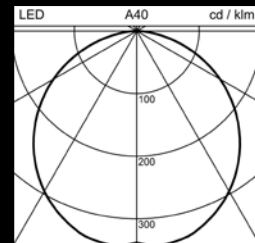

GIRO

Sortimentsübersicht

Montageart
Deckenanbau oder Pendel
Leuchtenlichtstrom
7'700 - 20'400 lm
Farbtemperatur
3'000 K, 4'000 K und Tunable White*
Farbwiedergabe
Ra $\geq$80
Durchmesser
Ø 750, 1'200 und 1'500 mm
Farben
Weiss, Silber, Schwarz, Aluminium roh geschliffen oder hochglanzpoliert
Steuerung
DALI2 oder Casambi*

*Für Projekte auf Anfrage