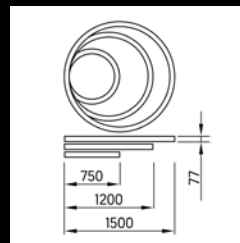

GIRO

Sortimentsübersicht

Montageart
Deckenanbau oder Pendel
Leuchtenlichtstrom
7'700 - 20'400 lm
Farbtemperatur
3'000 K, 4'000 K und Tunable White*
Farbwiedergabe
Ra $\geq$80
Durchmesser
Ø 750, 1'200 und 1'500 mm
Farben
Weiss, Silber, Schwarz, Aluminium roh geschliffen oder hochglanzpoliert
Steuerung
DALI2 oder Casambi*

*Für Projekte auf Anfrage