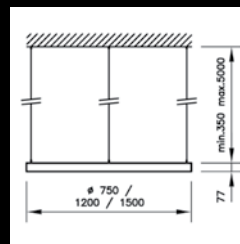

GIRO

Sortimentsübersicht

Montageart
Deckenanbau oder Pendel
Leuchtenlichtstrom
7'700 - 20'400 lm
Farbtemperatur
3'000 K, 4'000 K und Tunable White*
Farbwiedergabe
Ra $\geq$80
Durchmesser
Ø 750, 1'200 und 1'500 mm
Farben
Weiss, Silber, Schwarz, Aluminium roh geschliffen oder hochglanzpoliert
Steuerung
DALI2 oder Casambi*

*Für Projekte auf Anfrage