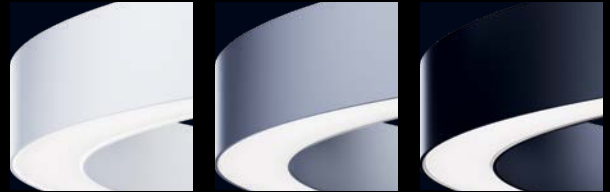

GIRO

Sortimentsübersicht

Montageart
Deckenanbau oder Pendel
Leuchtenlichtstrom
7'700 - 20'400 lm
Farbtemperatur
3'000 K, 4'000 K und Tunable White*
Farbwiedergabe
Ra $\geq$80
Durchmesser
Ø 750, 1'200 und 1'500 mm
Farben
Weiss, Silber, Schwarz, Aluminium roh geschliffen oder hochglanzpoliert
Steuerung
DALI2 oder Casambi*

*Für Projekte auf Anfrage

Weitere Informationen unter www.regent.ch/ giro
#peoplelightourway